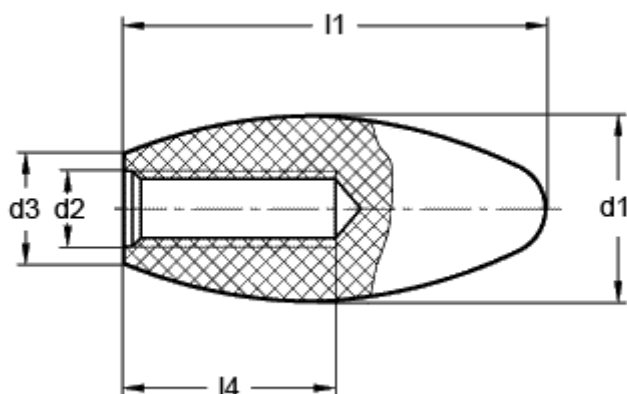

Varenummer: 20140452

Beskrivelse: E+G Spolegreb GN 201-35-M12

Mål

d1	= 35
d2	= M12
d3	= 22
l1	= 85
l2 min.	= 28